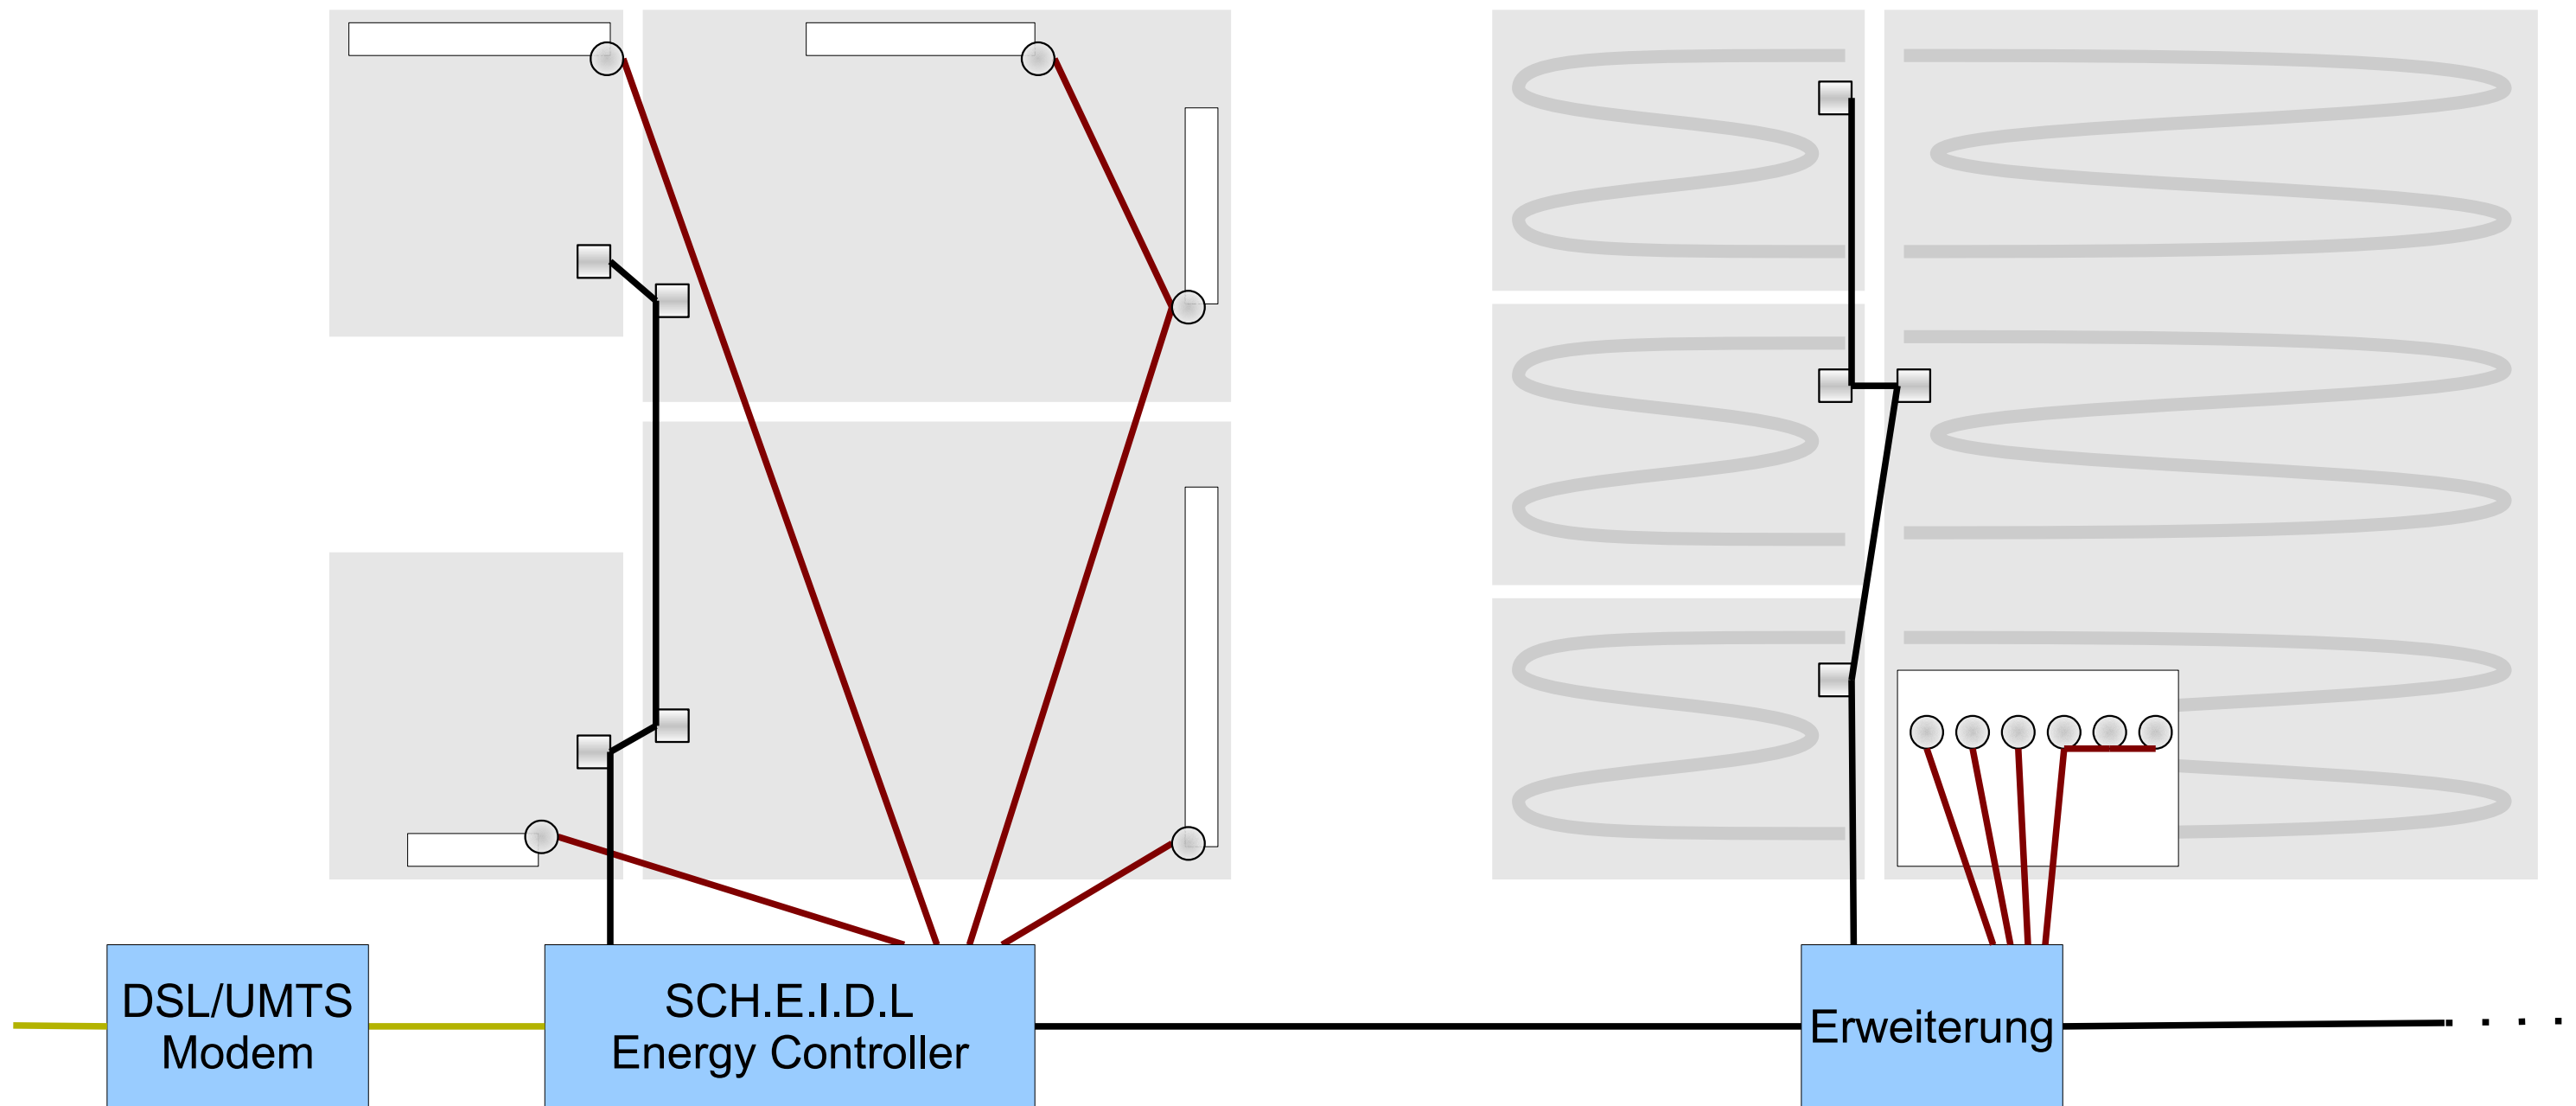

# Übersicht SCH.E.I.D.L Energy Controller Einzelraumregelung 8 Räume, gemischt Heizkörper und Fussbodenheizung

-  Heizkörper
-  Stellglied 230V für Ventile
-  Raumtemperaturfühler
-  Fussbodenheizkreis

-  Heizkreisverteiler mit Stellgliedern
-  Bus-Kabel zu Temperaturfühler und Erweiterung
-  230V Kabel zu Stellgliedern
-  Netzwerk Kabel